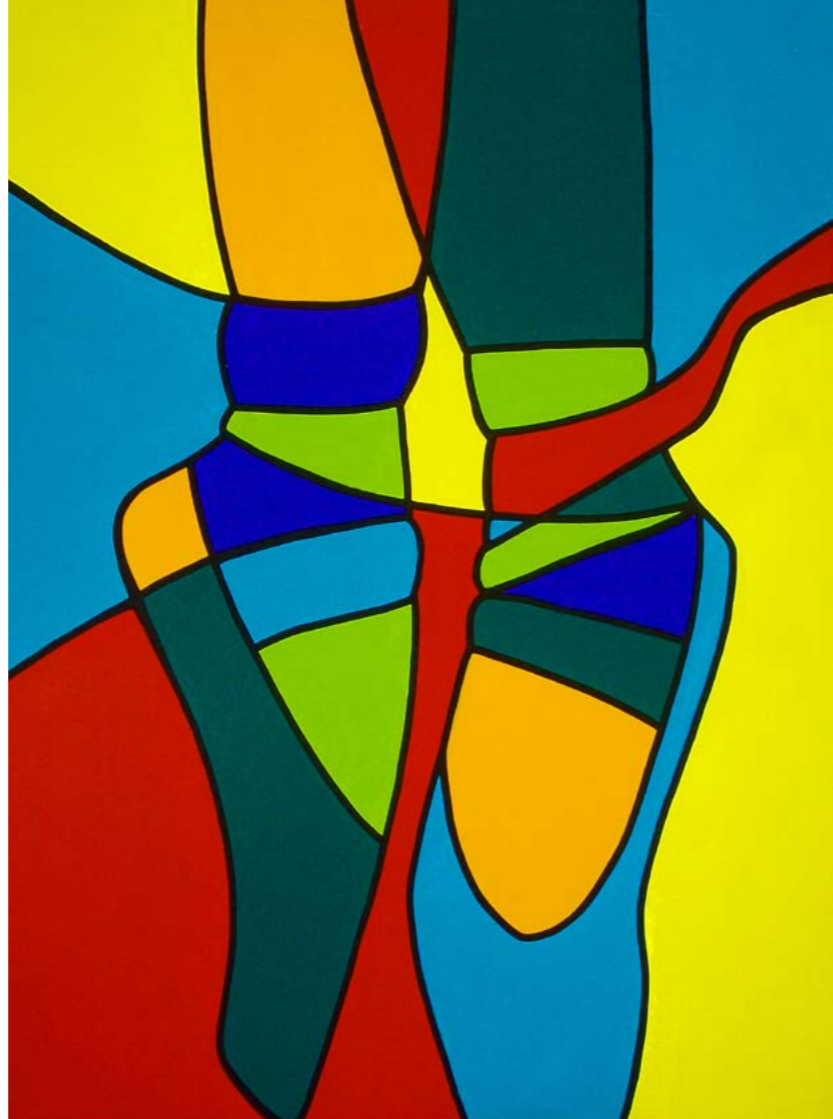

Galerie FLOX
Zeitgenössische Kunst

Friesestrasse 31
02681 Schirgiswalde-Kirchau

Öffnungszeiten
MI, SA, SO 14:00–18 Uhr
sowie nach Vereinbarung

Leitung
Hellfried Christoph
+49 (0) 174 707 6415
+49 (0) 351 27563677

Inhaber
Karl Dominick
+49 (0)170 244 6709

www.galerie-flox.de
info@galerie-flox.de

Galerie
gallery
galeria
галерея
갤러리

F
L
O
X

EXHIBITION N° 25

18.05.–29.07.2018